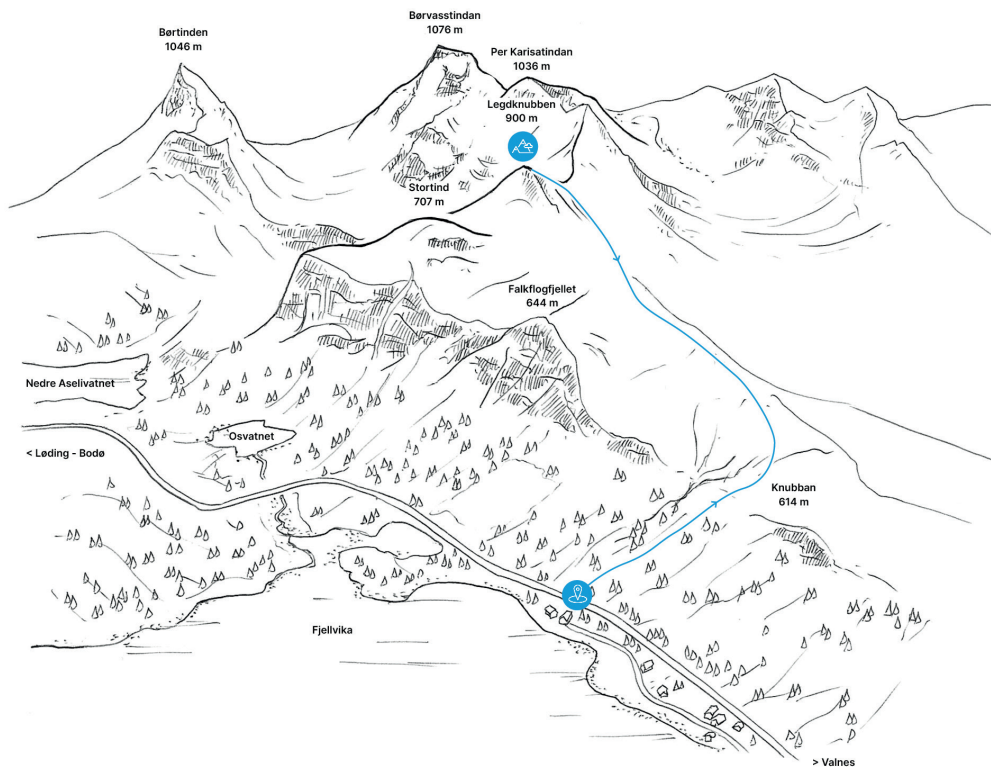

Legknubben 2017  
RANDONNÉE À SKI

Legknubben  
900 m

Alpes de Bodø

**Orientation**  
Nord Ouest

**Altitude sommet**  
900 m

**Difficulté ascension**  
Facile

**Difficulté descente**  
S3

**Dénivelé total**  
900 m

**Départ course**  
Fjellvika

**Altitude départ**  
10 m

**Distance**  
-

**Timing total**  
-

**Neige**  
Soufflée

**Météo**  
Beau

**Dangers**  
-

**Matériel Spécifique**  
-